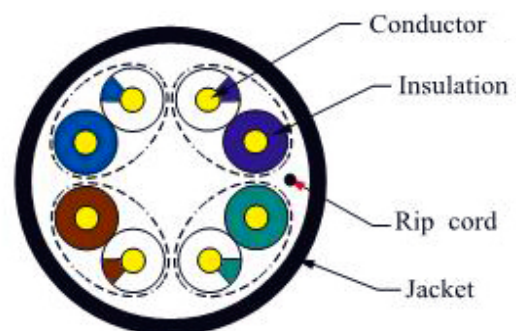

Bobina de cable Cat 5e UTP exterior 24AWG

Características

Cable de red Cat 5e rígido y calidad exterior PP

Color del cable negro

Metrado AWG 24

Puede transmitir datos a velocidades de hasta 100 Mbps a frecuencias de hasta 100 MHz

Cumple con las normativas ANSI/ TIA/EIA568-B IEC11801-2 y Cenelec EN 50173-1/EN50288-3-2

Embalaje en caja de cartón impreso con etiqueta con descripción

Dibujos técnicos

Cable Structure	
Conductor:	
Pairs	4
AWG	24
Dia. of Conductors	0.5 ±0.01mm
Material	CCA
Elongation	>8%
Insulation:	
Material	HDPE
Thickness	0.2mm
Dia.	Ø0.9±0.03mm
Elongation	>300%
Color Cord	1. white blue/blue. 2. white green/green. 3. white brown/brown. 4. white orange/orange.
Jacket:	
Material	PP
Thickness	Ø0.55±0.1mm
Dia.	Ø5.1±0.2mm
Color	Black
Packing:	1000 feet or 328 feet / Box

Mechanical and Environmental Specifications	
Operating Temp. range:	-45°C~+ 65°C
Maximun working voltage:	30V

Referencia	Código EAN	Uds. caja	Longitud
------------	------------	-----------	----------

CAB-05305-BEX	8436539913870	2	305 m
---------------	---------------	---	-------