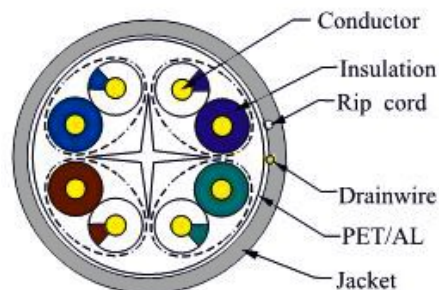

## Bobina de cable Cat 6 FTP 24AWG

### Características

Cable de red Cat 6 rígido PVC

Color del cable gris

Metrado AWG 24

Puede transmitir datos a velocidades de hasta 1 Gbps a frecuencias de hasta 250 MHz

Cumple con las normativas ANSI/ TIA/EIA568-B IEC11801-2 y Cenelec EN 50173-1/EN50288-3-2

### Dibujos técnicos

Cable Structure	
Conductor:	
Pairs	4
Dia. of Conductors	0.5±0.01mm
Material	CCA
Elongation	>8%
Insulation:	
Material	HDPE
Thickness	0.22±0.005mm
Dia.	Ø0.1±0.05mm
Elongation	>300%
Color Cord	1. white blue/blue. 2. white green/green. 3. white brown/brown. 4. white orange/orange.
Sheath:	
Screen	ALFOIL (0.04MM) + 0.45 ECCA
Material	PVC
Thickness	Ø0.6±0.15mm
Dia.	Ø6±0.2mm
Color	Black
Packing:	1000 feet or 328 feet / Box