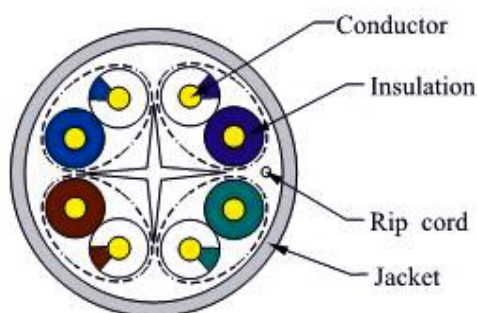

Bobina de cable Cat 6 UTP 23AWG OEM

Características

Cable de red Cat 6 rígido PVC

Color del cable gris

Metrado AWG 23

Puede transmitir datos a velocidades de hasta 1 Gbps a frecuencias de hasta 250 MHz

Cumple con las normativas ANSI/ TIA/EIA568-B IEC11801-2 y Cenelec EN 50173-1/EN50288-3-2

Embalaje en caja de cartón neutra

Dibujos técnicos

Cable Structure	
Conductor:	
Pairs	4
AWG	23
Dia. of Conductors	0.57±0.01mm
Material	CCA
Elongation	>8%
Insulation:	
Material	HDPE
Thickness	0.2mm
Dia.	Ø0.9±0.03mm
Elongation	>300%
Color Cord	1. white blue/blue. 2. white green/green. 3. white brown/brown. 4. white orange/orange.
Jacket:	
Material	PVC
Thickness	Ø0.55±0.1mm
Dia.	Ø5.1±0.2mm
Color	Grey
Packing:	1000 feet / Box