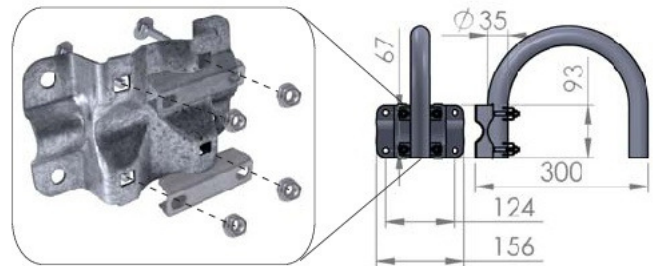

1 ant. parabólica Tecatel de 80 cm

Nº	Uds.	Nº	Uds.
1	1	8	2
2	1	9	1
3	11	10	4
4	3	11	4
5	4	12	1
6	1	13	2
7	2	14	1

1 LNB universal ILLUSION™

25 m. cable coaxial

1 soporte Tecatel PP-35

2 conectores F (instalación)

**Importante:** deberá utilizar anclajes acordes con las características del emplazamiento exterior donde vaya a ser instalada. Asegúrese de que los sistemas de tacos o tornillos utilizados son los apropiados.