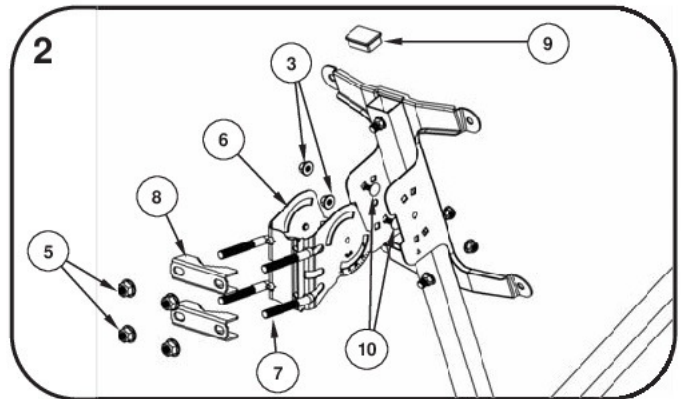

1 ant. parabólica Tecatel de 80 cm

Nº	Uds.	Nº	Uds.
1	1	8	2
2	1	9	1
3	11	10	4
4	3	11	4
5	4	12	1
6	1	13	2
7	2	14	1

1 LNB universal ILLUSION™

25 m. cable coaxial

1 soporte Tecatel PP-35

2 conectores F (instalación)

**Importante:** deberá utilizar anclajes acordes con las características del emplazamiento exterior donde vaya a ser instalada. Asegúrese de que los sistemas de tacos o tornillos utilizados son los apropiados.

Montaje de la antena

**Importante:** los tornillos deben estar bien fijados, en caso contrario, perjudicará la estabilidad y duración del conjunto.