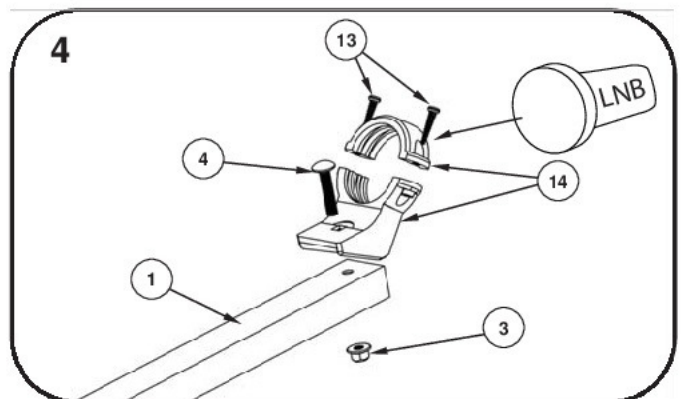

1 ant. parabólica Tecatel de 80 cm

Nº	Uds.	Nº	Uds.
1	1	8	2
2	1	9	1
3	11	10	4
4	3	11	4
5	4	12	1
6	1	13	2
7	2	14	1

1 LNB universal ILLUSION™

25 m. cable coaxial

1 soporte Tecatel PP-35

2 conectores F (instalación)

**Importante:** deberá utilizar anclajes acordes con las características del emplazamiento exterior donde vaya a ser instalada. Asegúrese de que los sistemas de tacos o tornillos utilizados son los apropiados.

Montaje de la antena

**Importante:** los tornillos deben estar bien fijados, en caso contrario, perjudicará la estabilidad y duración del conjunto.