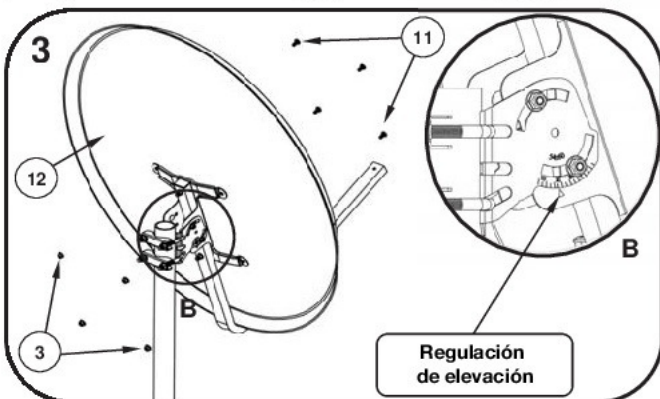

1 ant. parabólica Tecatel de 80 cm

Nº	Uds.	Nº	Uds.
1	1	8	2
2	1	9	1
3	11	10	4
4	3	11	4
5	4	12	1
6	1	13	2
7	2	14	1

1 LNB universal ILLUSION™

25 m. cable coaxial

1 soporte Tecatel PP-35

2 conectores F (instalación)

**Importante:** deberá utilizar anclajes acordes con las características del emplazamiento exterior donde vaya a ser instalada. Asegúrese de que los sistemas de tacos o tornillos utilizados son los apropiados.

Montaje de la antena

**Importante:** los tornillos deben estar bien fijados, en caso contrario, perjudicará la estabilidad y duración del conjunto.