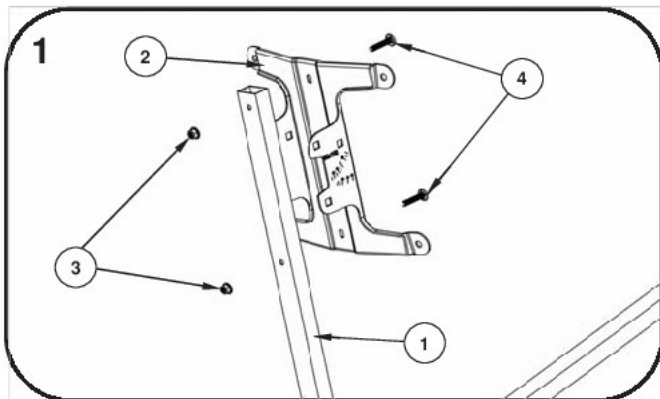

1 ant. parabólica Tecatel de 80 cm

Nº	Uds.	Nº	Uds.
1	1	8	2
2	1	9	1
3	11	10	4
4	3	11	4
5	4	12	1
6	1	13	2
7	2	14	1

1 LNB universal ILLUSION™

25 m. cable coaxial

1 soporte Tecatel PP-35

2 conectores F (instalación)

**Importante:** deberá utilizar anclajes acordes con las características del emplazamiento exterior donde vaya a ser instalada. Asegúrese de que los sistemas de tacos o tornillos utilizados son los apropiados.

Montaje de la antena

**Importante:** los tornillos deben estar bien fijados, en caso contrario, perjudicará la estabilidad y duración del conjunto.