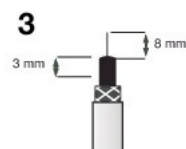

1 ant. parabólica Tecatel de 80 cm

Nº	Uds.	Nº	Uds.
1	1	8	2
2	1	9	1
3	11	10	4
4	3	11	4
5	4	12	1
6	1	13	2
7	2	14	1

1 LNB universal ILLUSION™

25 m. cable coaxial

1 soporte Tecatel PP-35

2 conectores F (instalación)