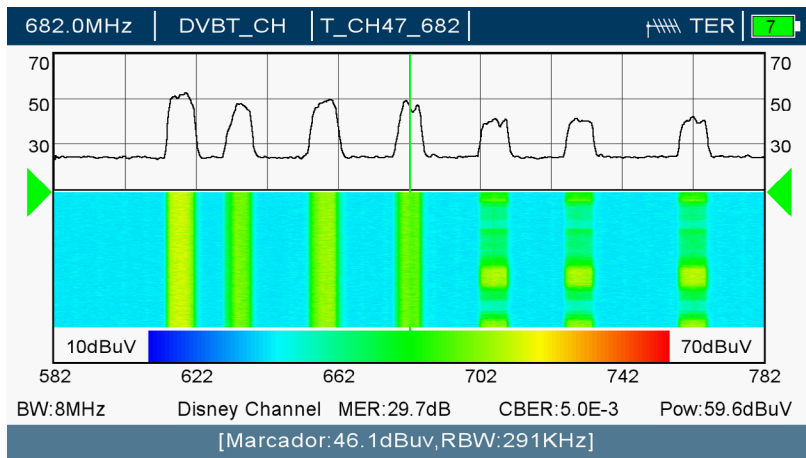

ID Servicio: 101	atreseries HD		
Network ID: 12551	ONID: 8916		
Resolución: 1920*1088			
VPID / bitrate: 101 / 5.289078Mb/s			
APID / bitrate: 103 / 0.179291Mb/s			
FREE	HD	H264	AC3P