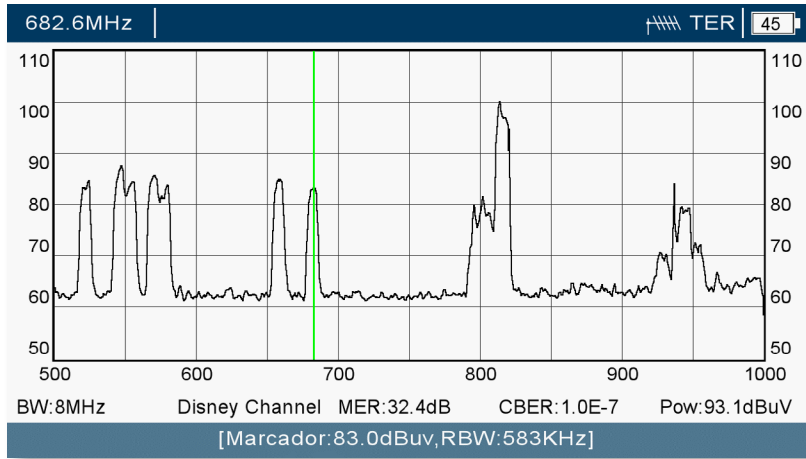

ID Servicio: 101	atreseries HD		
Network ID: 12551	ONID: 8916		
Resolución: 1920*1088			
VPID / bitrate: 101 / 5.289078Mb/s			
APID / bitrate: 103 / 0.179291Mb/s			
FREE	HD	H264	AC3P