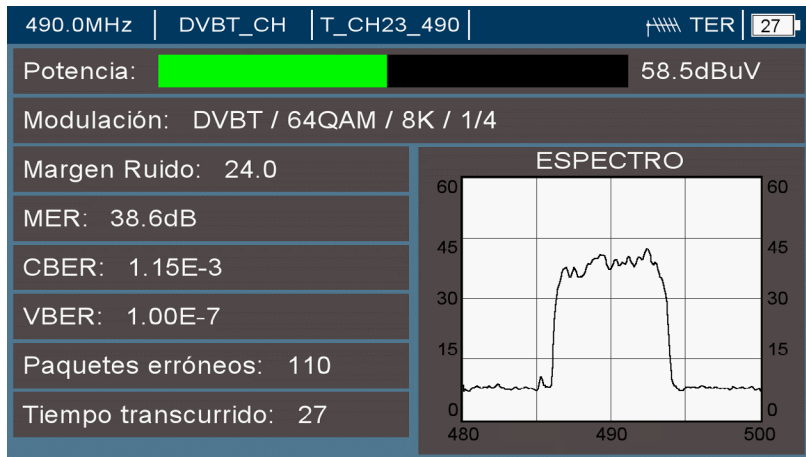

ID Servicio: 101	atreseries HD		
Network ID: 12551	ONID: 8916		
Resolución: 1920*1088			
VPID / bitrate: 101 / 5.289078Mb/s			
APID / bitrate: 103 / 0.179291Mb/s			
FREE	HD	H264	AC3P