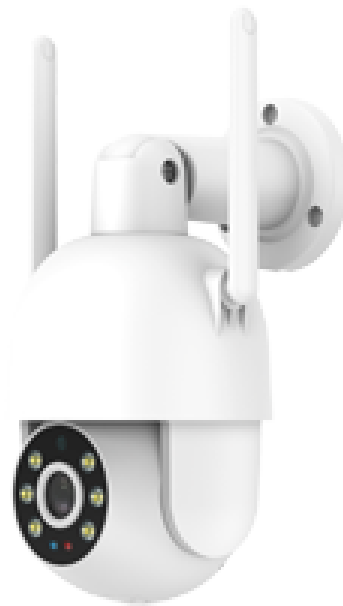

VH-PT825

VicoHome Exterior PT 2Mpx Wifi
Movimiento remoto / Autotracking
H.264 / Lente 3.6mm 88°
IR 10 m / LED blanco / Flash policial
Audio / Sirena / Ranura SD
App VicoHome y Cloud / Alexa

VicoHome
Cámara WiFi PT de exterior
1/3" Progressive Scan CMOS Sensor
2Mpx (1920 x 1080)
Movimiento vertical y horizontal controlable remotamente
Autotracking
Lente 3.6 mm
IR Alcance 10m
LED luz blanca
Flash policial ante detección
Compresión H.264
Micrófono y Altavoz
Sirena
Grabación en tarjeta SD
Detección inteligente de personas, vehículos, mascotas, área de interés y paquetes en nube (bajo suscripción)
App Smartphone (VicoHome)
Impermeable IP65