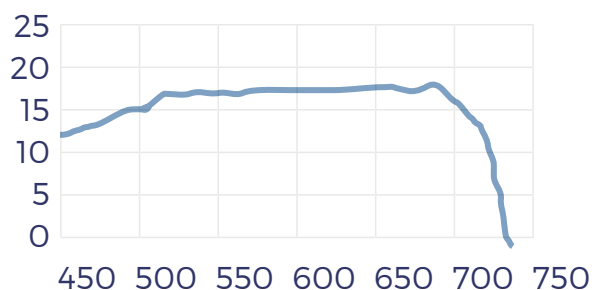

ANTENA EXTERIOR UHF

EK BLUE IN

easyU PATENTADA

PRE-FIX PATENTADA

- ✓ Montaje en 5 clics sin necesidad de herramientas.
- ✓ Sistema de instalación rápida patentado
- ✓ Reflectores hiperbólicos para una ganancia excepcional
- ✓ Dipolo compacto y estanco con conector F
- ✓ LTE 2 694 MHz
- ✓ Tuercas mariposa de gran tamaño
- ✓ Ajuste de elevación
- ✓ Brida easyU para mástiles de 20mm a 40mm
- ✓ Embalaje individual

Accede al [video](#) y descubre la EK BLUE

Ganancia EK BLUE