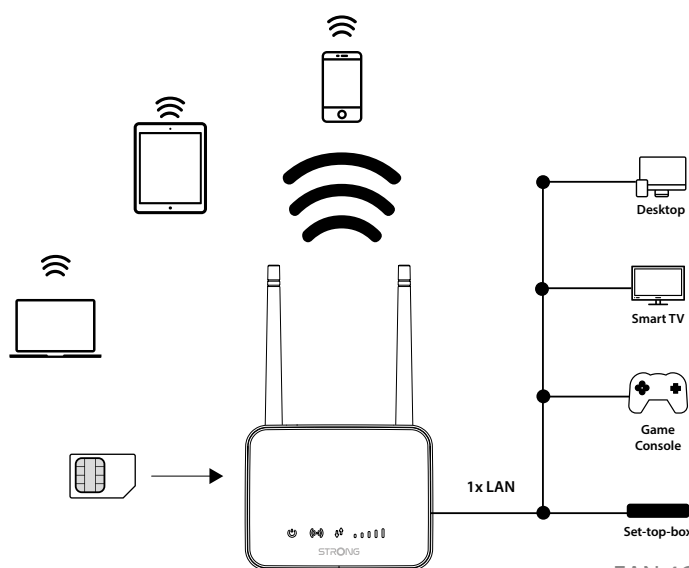

Software

Protocolo de internet	IPv4/IPv6 Dual stack
Modos de operación	Router 3G/4G, Router inalámbrico
DHCP	Servidor, Cliente
Reenvío de puertos	Si
SIP ALG	Si
DNS dinámica	Dyndns, No-ip
Seguridad de firewall	Filtrado de puertos, Asignación de puertos, Reenvío de puertos, Filtrado de URL, DMZ, Limitación de velocidad
Administración	Administración del plan de datos, Estadísticas de uso de datos, Acceso a la interfaz de usuario web, Herramientas de red Ping & Trace, Copia de seguridad de configuración

Otras especificaciones

Certificación	CE
Contenido del paquete	1x 4G LTE Router 350M de STRONG 2x Antenas Externas 1x Cable de Ethernet RJ45 1x Unidad de Alimentación 1 adaptador de tarjeta Nano a Micro Sim* 1x Guia de Instalación rápida 1x Tarjeta de seguridad y garantía
Requerimientos del sistema	Windows 7, 8, 8.1, 10, Mac OS X, Linux, Navegador de internet
Ambiente	Temperatura de funcionamiento: -10 °C ~ +60 °C Temperatura de almacenamiento: -20 °C ~ +85 °C Humedad de funcionamiento: 5~95 % sin condensación Humedad de almacenamiento: 5~95 % sin condensación
Dimensiones en mm (con antenas):	134 x 50 x 105 134 x 55 x 222
Peso en kg	0,204

* Tarjeta SIM no incluida

EAN 4GROUTER350M: 9120072375446
PCB : 10 pcs

Debido a la continua investigación y desarrollo, las especificaciones técnicas, diseño, imagen y apariencia de los productos pueden cambiar sin previo aviso. STRONG no será responsable de ninguna manera relacionada con los logotipos, marcas y/o marcas registradas aquí mostradas que no estén registradas por STRONG. Todos los nombres de productos son marcas comerciales o marcas registradas de sus respectivos propietarios. Wi-Fi, WPA2, WPA son marcas registradas de Wi-Fi Alliance*. La transferencia de datos, la distancia, el alcance de la señal y el área de cobertura por metro cuadrado se utilizan únicamente como referencia y se basan en los resultados de pruebas de rendimiento en condiciones normales de uso. No se garantizan los rendimientos reales y pueden variar debido a las diferencias en los entornos operativos, distancia y posicionamiento de los productos, la mezcla de productos utilizados, de materiales de construcción, interferencias inalámbricas y eléctricas y otras condiciones adversas.
© STRONG 2024. Todos los derechos reservados.