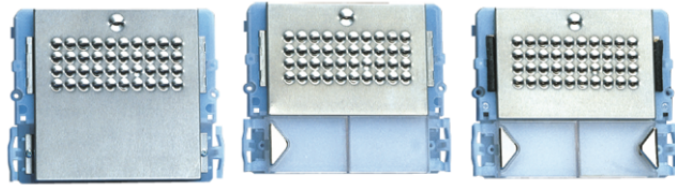

3320/1

MÓDULO PARA UNIDAD DE AUDIO SERIE POWERCOM SB/S2

Módulos preparados para porteros audio. Con frontal en acero inox y led azul para iluminación porta-nombres. Para completar con el portero electrónico que depende del sistema de cableado utilizado. N° Pulsadores: 1. Dimensiones: 112x89.5x32 mm.

**3320/1****MÓDULO PARA UNIDAD DE AUDIO SERIE POWERCOM SB/S2****INFORMACION GENERAL**

Altura (mm)	89.5
Anchura (mm)	112
Profundidad (mm)	32
Color del producto	Gris
Montaje de empotrar	Si
Montaje de pared	Si