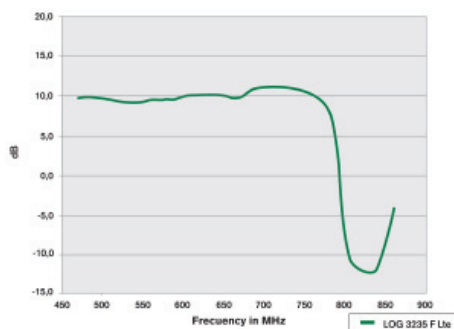

LOG 2845 F Lte

LOG 3235 F Lte

DIGILOG-E Lte

Especificaciones Técnicas Antenas exteriores logoperiódicas. Serie LOG Lte

	LOG 2845 F Lte	LOG 3235 F Lte	DIGILOG-E Lte
Código	0232845	0233235	0235051
Número de elementos	28	32	18
Canales	21-60	5-12 / 21-60	21 - 60
Frecuencias (MHz)	470 - 790	174 - 230 / 470 - 790	470 - 790
Ganancia (dB)	13,5	8 / 11	8
Relación delante/atrás (dB)	22-35	20-30	20-30
Ángulo de recepción Horizontal (-3 dB)	35-45°	45-55°	45-55°
Ángulo de recepción Vertical (-3 dB)	35-46°	55-65°	50-58°
Impedancia (Ω)	75	75	75
Resistencia al viento horizontal/vertical (N)	44 / 57	72 / 120	40 / 50
Longitud (mm)	1040	780	600
Anchura (mm)	330	850	280
Diámetro máximo de fijación al mástil (mm)	50	50	50
Peso antena (Kg)	1,25	1,26	0,91
Cantidad por embalaje	10	10	10

Curva de Ganancia (dB)