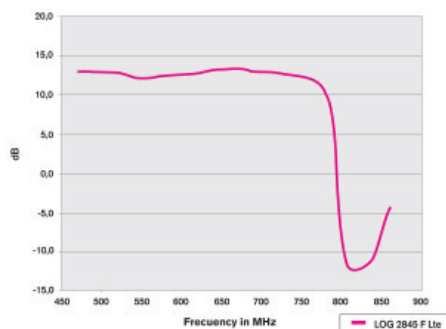

LOG 2845 F Lte

LOG 3235 F Lte

DIGILOG-E Lte

Especificaciones Técnicas Antenas exteriores logoperiódicas. Serie LOG Lte

	LOG 2845 F Lte	LOG 3235 F Lte	DIGILOG-E Lte
Código	0232845	0233235	0235051
Número de elementos	28	32	18
Canales	21-60	5-12 / 21-60	21 - 60
Frecuencias (MHz)	470 - 790	174 - 230 / 470 - 790	470 - 790
Ganancia (dB)	13,5	8 / 11	8
Relación delante/atrás (dB)	22-35	20-30	20-30
Ángulo de recepción Horizontal (-3 dB)	35-45°	45-55°	45-55°
Ángulo de recepción Vertical (-3 dB)	35-46°	55-65°	50-58°
Impedancia (Ω)	75	75	75
Resistencia al viento horizontal/vertical (N)	44 / 57	72 / 120	40 / 50
Longitud (mm)	1040	780	600
Anchura (mm)	330	850	280
Diámetro máximo de fijación al mástil (mm)	50	50	50
Peso antena (Kg)	1,25	1,26	0,91
Cantidad por embalaje	10	10	10

Curva de Ganancia (dB)