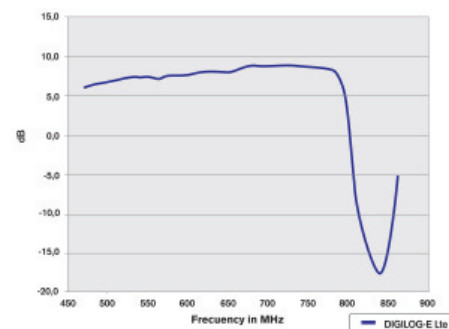

LOG 2845 F Lte

LOG 3235 F Lte

DIGILOG-E Lte

Especificaciones Técnicas Antenas exteriores logoperiódicas. Serie LOG Lte

	LOG 2845 F Lte	LOG 3235 F Lte	DIGILOG-E Lte
Código	0232845	0233235	0235051
Número de elementos	28	32	18
Canales	21-60	5-12 / 21-60	21 - 60
Frecuencias (MHz)	470 - 790	174 - 230 / 470 - 790	470 - 790
Ganancia (dB)	13,5	8 / 11	8
Relación delante/atrás (dB)	22-35	20-30	20-30
Ángulo de recepción Horizontal (-3 dB)	35-45°	45-55°	45-55°
Ángulo de recepción Vertical (-3 dB)	35-46°	55-65°	50-58°
Impedancia (Ω)	75	75	75
Resistencia al viento horizontal/vertical (N)	44 / 57	72 / 120	40 / 50
Longitud (mm)	1040	780	600
Anchura (mm)	330	850	280
Diámetro máximo de fijación al mástil (mm)	50	50	50
Peso antena (Kg)	1,25	1,26	0,91
Cantidad por embalaje	10	10	10

Curva de Ganancia (dB)