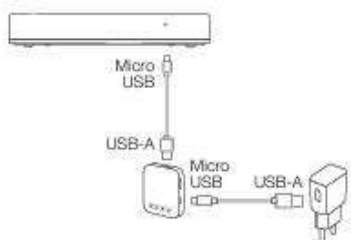

## Router móvil 3G/4G (LTE) con alimentación por USB.

FUNCIONA CON LOS GATEWAYS NICE:

Yubii Home Pro\*

Yubii Home

FUNCIONA CON LOS GATEWAYS FIBARO:

Home Center 3\*

Home Center 3 Lite

RESPALDO DE RED WIFI

CONEXIÓN A INTERNET

FUNCIÓN POWERBANK

AHORRO DE BATERÍA

RANURA PARA TARJETA SD

NOTIFICACIONES SMS

Yubii

Z-Wave

HubPowerbank permite conectar los hubs Yubii Home o Home Center 3 Lite a una fuente de alimentación de respaldo y, con la instalación de una tarjeta SIM, a una conexión a Internet WiFi adicional.