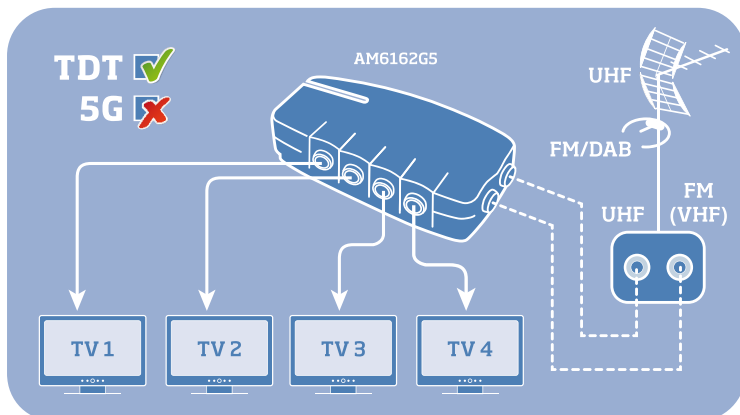

Amplificador de Interior 4 Salidas

AM 6162 G5

ESQUEMA DE CONEXIONES

MÉTODO 1