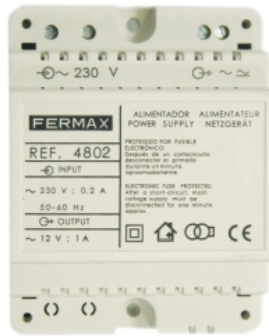

4802. Alimentador 12Vac/1A. DIN4.

AMPLIACIONES Y ACCESORIOS DE LOS KITS:

• 2º Acceso: Solicitar la referencia de la placa incluida en el kit y su caja de empotrar+cambiador de audio (ref.8811) + distribuidor de tensión (ref.8809).

EAN 13: 8424299048628

Productos incluidos

**PLACA AUDIO KIT CITY
4+N 2/L**

Ref: 4846

Instaladas en los accesos al edificio, permiten la comunicación con las viviendas, la apertura de la puerta, llamada a conserje, etc..

[+ INFO](#)

**ALIMENTADOR DIN4
230VAC/12VAC-1A**

Ref: 4802

Se emplea para alimentar los diferentes equipos de una instalación de Fermax. Construidos en material autoextinguible VO. Incluyen un juego de tapas...