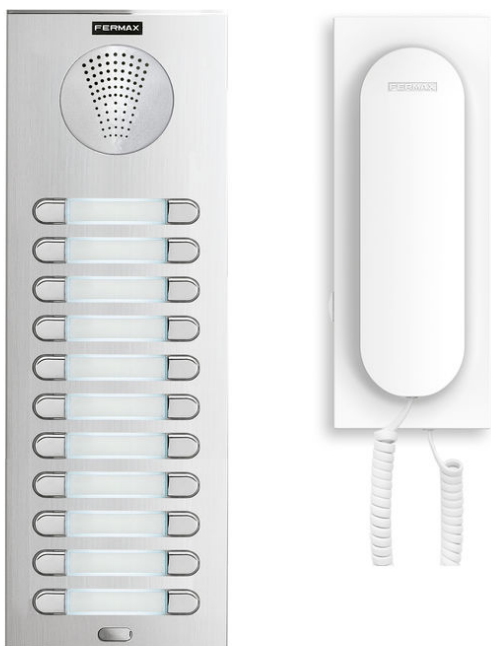

Código de producto

F04876

KIT PORTERO CITY 4+N 22L

Referencia

4876

EAN

8424299048765

Descripción

Kit PORTERO 22 viviendas.

- Instalación: 4+N (1 hilo por vivienda).
- Los kits de portero para edificios incluyen todo el material necesario para una instalación completa y un funcionamiento inmediato: placa de calle y caja de empotrar, alimentador DIN 12Vac/1A (ref.4802) y 22 teléfonos VEO.

Detalles Técnicos Adicionales

Incluye

- 4843. Placa CITYLINE 4+N 8AP211 y caja empotrar
 - (Caja de empotrar incluida ref.8858).
 - Placa de calle S8: 130(H)x389(V)mm.
 - Caja de empotrar S8: 115(H)x375(V)x45(P)mm.
- 3426. Teléfono VEO 4+N (22 uds).
- 4802. Alimentador 12Vac/1A. DIN4.